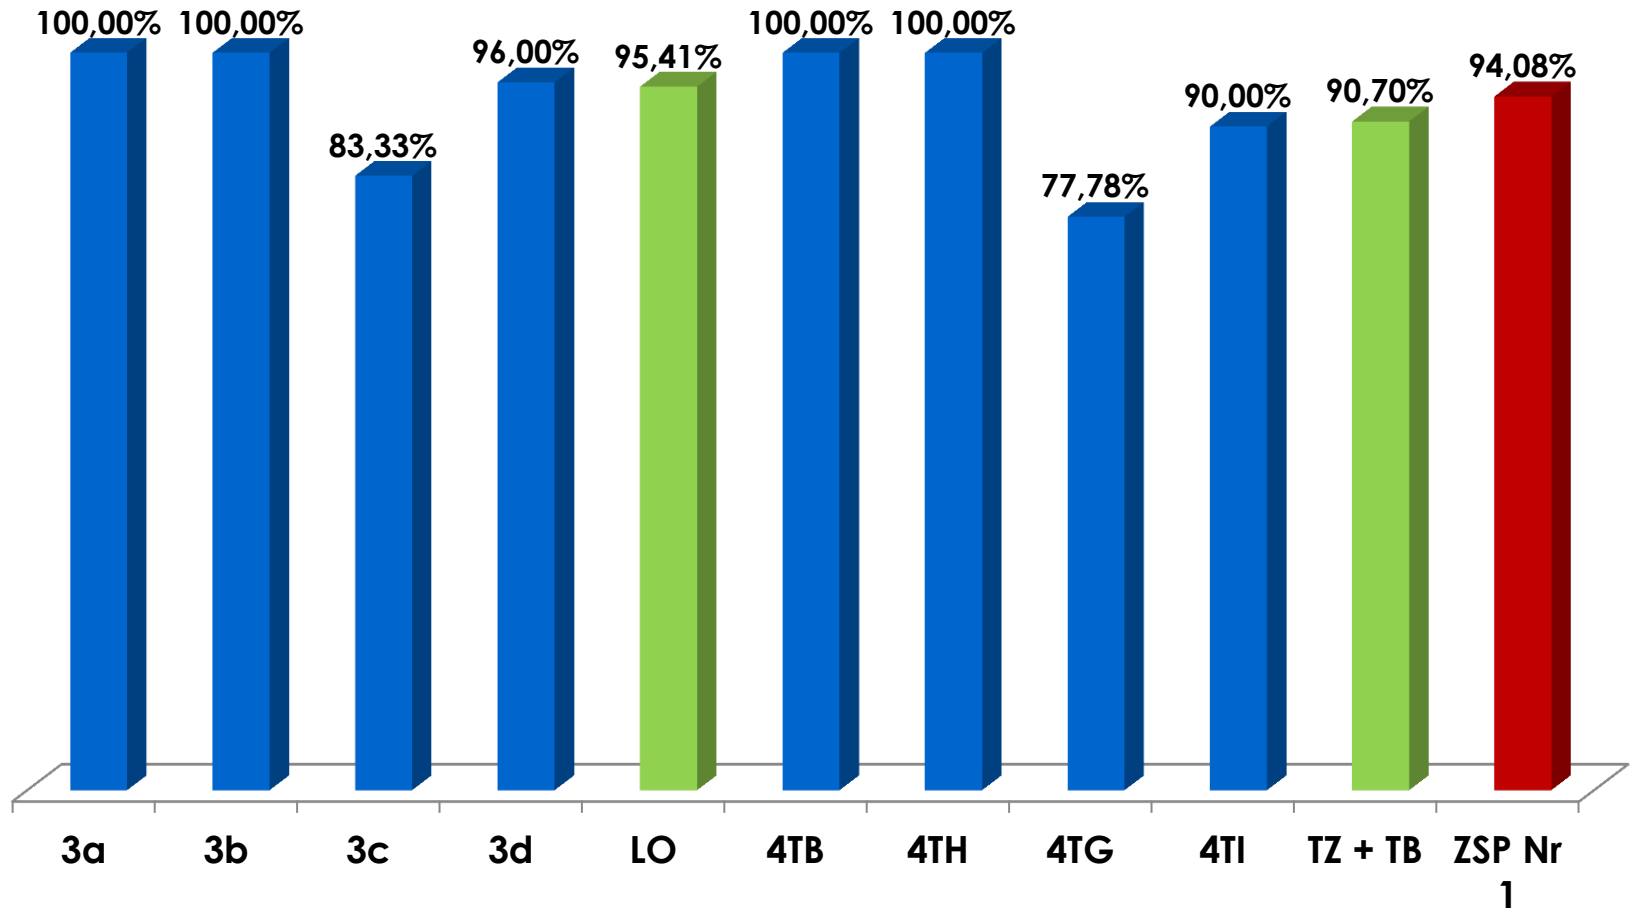

Zespół Szkół
Ponadgimnazjalnych Nr 1
w Chojnie

ANALIZA EGZAMINU MATURALNEGO

maj 2013 r.

MATURA - zdawalność

Porównanie wyników