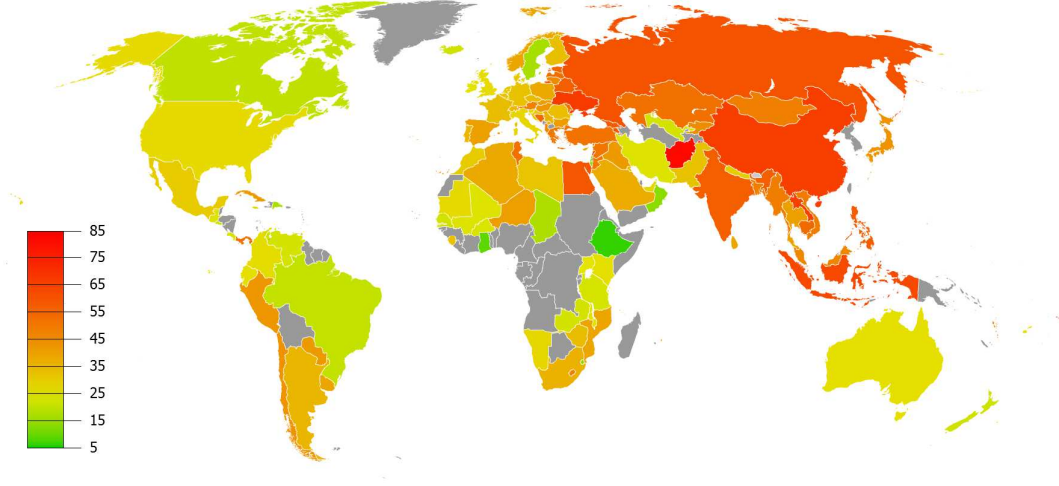

İSTATİSTİKLERİ OKUMA

Tablo 1. Bazı Ülkelerde Tütün Kullanım Sıklığına İlişkin Veriler (2006) (%)

Ülke	Erkek	Kadın
Rusya	70	28
Çin	59	4
Tayland	43	2
Japonya	42	13
İspanya	37	27
Fransa	36	27
Hindistan	33	4
Mısır	28	1
Kanada	24	18
Avustralya	22	19

Yukarıdaki bilgilere göre aşağıdaki soruları cevaplandırınız.

- 1-) Ülkelere göre verilmiş tabloya göre erkek tütün kullanımını sütun grafiği ile gösteriniz
- 2-) Ülkelere göre verilmiş tabloya göre kadın tütün kullanımını sütun grafiği ile gösteriniz
- 3-) Hangi ülkede erkek-bayan tütün kullanma oranı en yakındır?
- 4-) Bu ülkede erkeklerin sigara içme oranı kadınların sigara içme oranından yüzde kaç fazladır?

CEVAP ANAHTARI

1)

2)

3) Avustralya

4) %15.79 (yaklaşık %16)