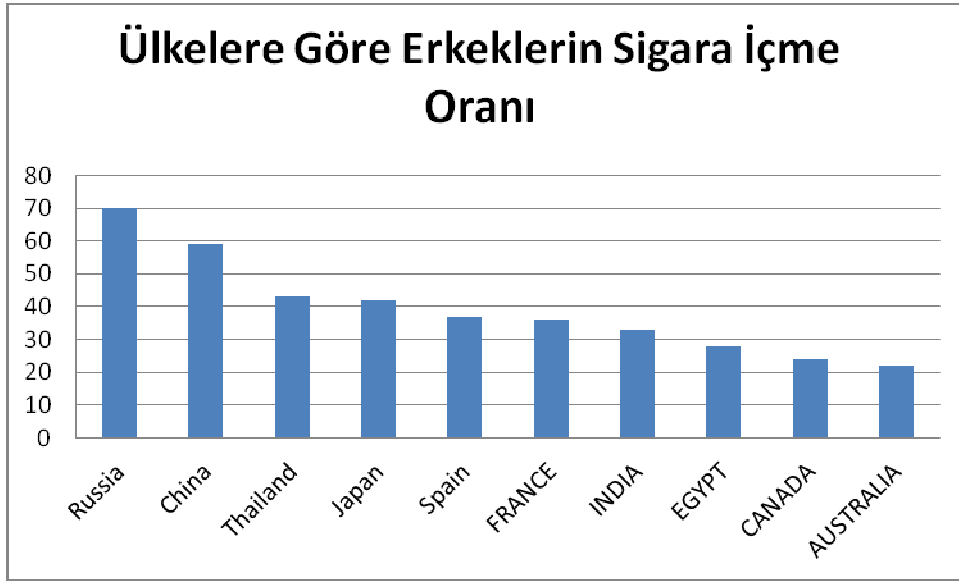

İSTATİSTİKLERİ OKUMA

Tablo 1. Bazı Ülkelerde Tütün Kullanım Sıklığına İlişkin Veriler (2006) (%)

Ülke	Erkek	Kadın
Rusya	70	28
Çin	59	4
Tayland	43	2
Japonya	42	13
İspanya	37	27
Fransa	36	27
Hindistan	33	4
Mısır	28	1
Kanada	24	18
Avustralya	22	19

CEVAP ANAHTARI

1)

2)

3) Avustralya

4) %15.79 (yaklaşık %16)