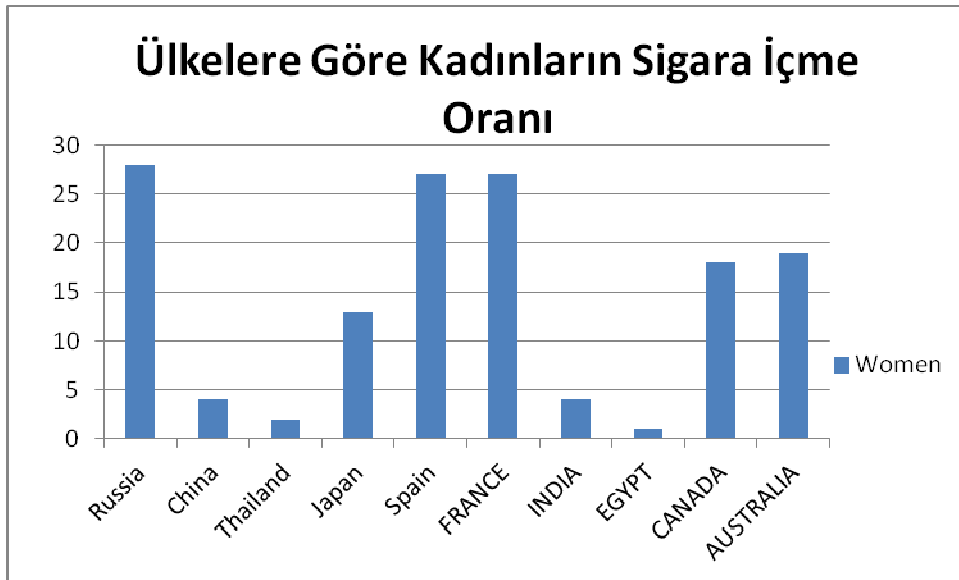

İSTATİSTİKLERİ OKUMA

Tablo 1. Bazı Ülkelerde Tütün Kullanım Sıklığına İlişkin Veriler (2006) (%)

Ülke	Erkek	Kadın
Rusya	70	28
Çin	59	4
Tayland	43	2
Japonya	42	13
İspanya	37	27
Fransa	36	27
Hindistan	33	4
Mısır	28	1
Kanada	24	18
Avustralya	22	19

Yukarıdaki bilgilere göre aşağıdaki soruları cevaplandırınız.

- 1-) Ülkelere göre verilmiş tabloya göre erkek tütün kullanımını sütun grafiği ile gösteriniz
- 2-) Ülkelere göre verilmiş tabloya göre kadın tütün kullanımını sütun grafiği ile gösteriniz
- 3-) Hangi ülkede erkek-bayan tütün kullanma oranı en yakındır?
- 4-) Bu ülkede erkeklerin sigara içme oranı kadınların sigara içme oranından yüzde kaç fazladır?

CEVAP ANAHTARI

1)

2)

3) Avustralya

4) %15.79 (yaklaşık %16)